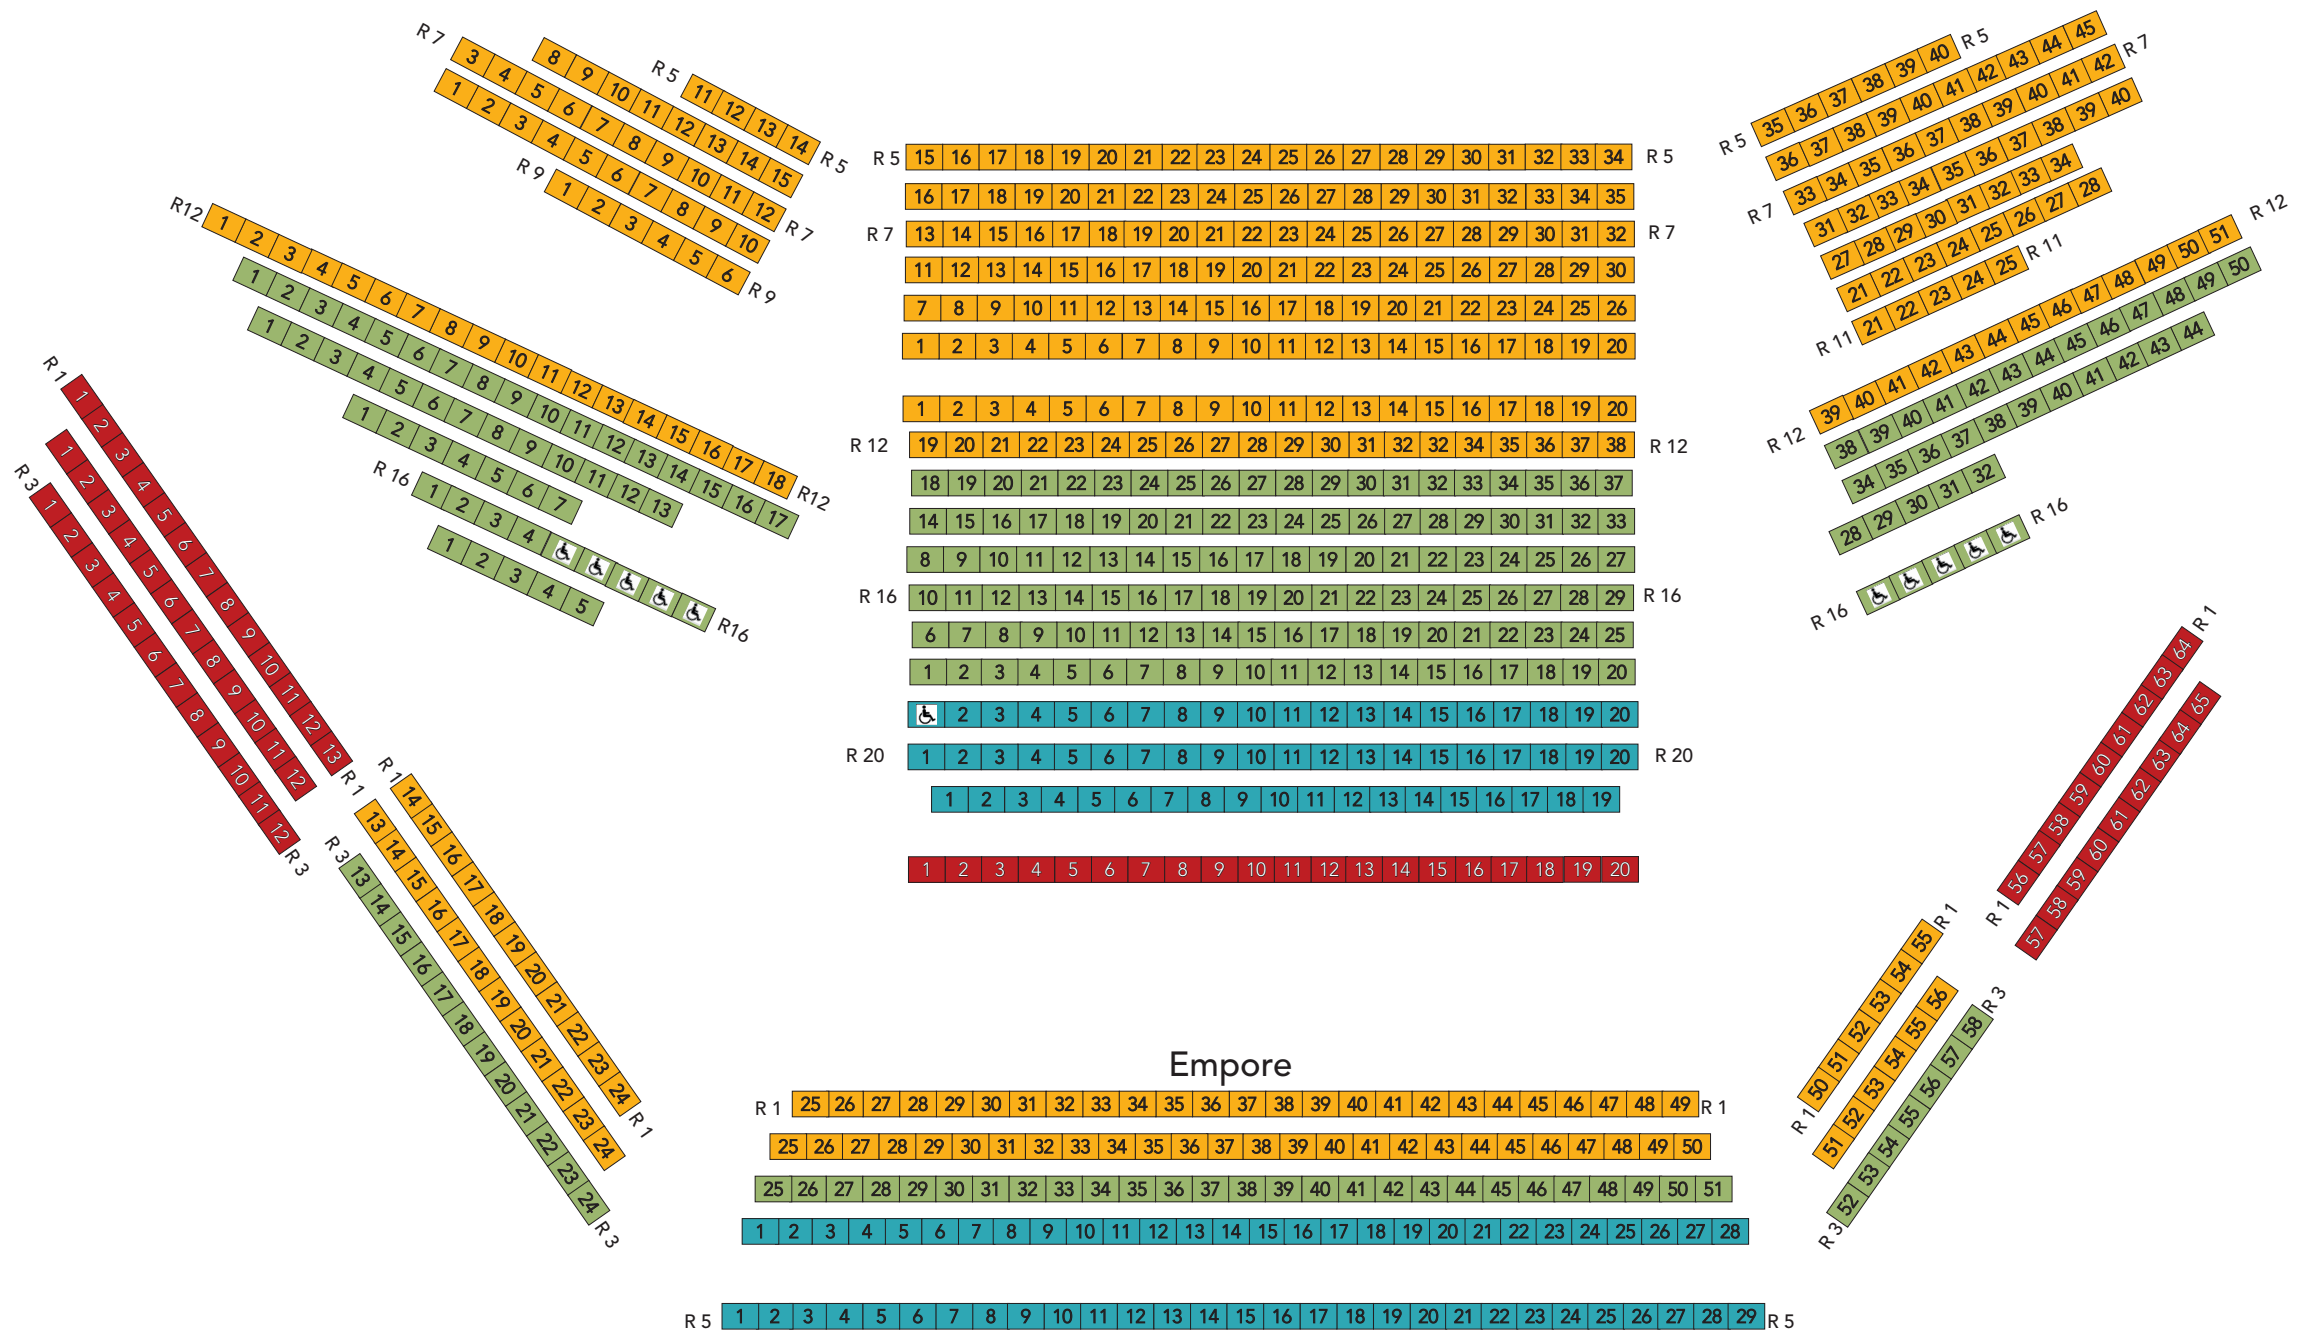

SITZPLAN SEIDENWEBERHAUS KREFELD

BÜHNE

*
 1. Erhöhung: Reihe 12-15
 2. Erhöhung: Reihe 16-22